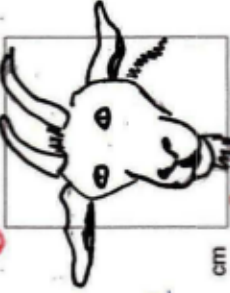

## 2D - Pferde II

Art-Datum

Name: Chayenne

Tierart: Pferd

Größe: 138 cm

Gewicht: 350 kg

Maximale Geschwindigkeit: 47 km/h

Lebenserwartung: 34 Jahre

## 4B - Ziegen

Art-Datum

Name: Sid

Tierart: Ziege

Größe: 85 cm

Gewicht: 45 kg

Maximale Geschwindigkeit: 30 km/h

Lebenserwartung: 15 Jahre